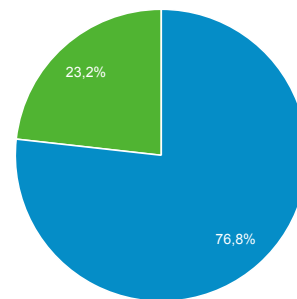

Prezentare generală a publicului

Toți utilizatorii
100,00 % (de) Sesiuni

1 sept. 2019 - 30 sept. 2019

Prezentare generală

Sesiuni

1 sept. 2019 - 30 sept. 2019

Sesiuni
359.557

Utilizatori
138.910

Afișări de pagină
1.158.529

Pagini/Sesiune
3,22

Durata medie a sesiunii
00:02:40

Rata de respingere
61,45 %

Procentaj de sesiuni noi
23,22 %

Returning Visitor New Visitor

Limbă	Sesiuni	% Sesiuni
1. hu-hu	219.194	60,96 %
2. en-us	53.331	14,83 %
3. hu	44.683	12,43 %
4. ro-ro	14.805	4,12 %
5. en-gb	9.063	2,52 %
6. hu-ro	4.053	1,13 %
7. ro	3.475	0,97 %
8. de-de	2.782	0,77 %
9. de	1.080	0,30 %
10. sv-se	1.073	0,30 %